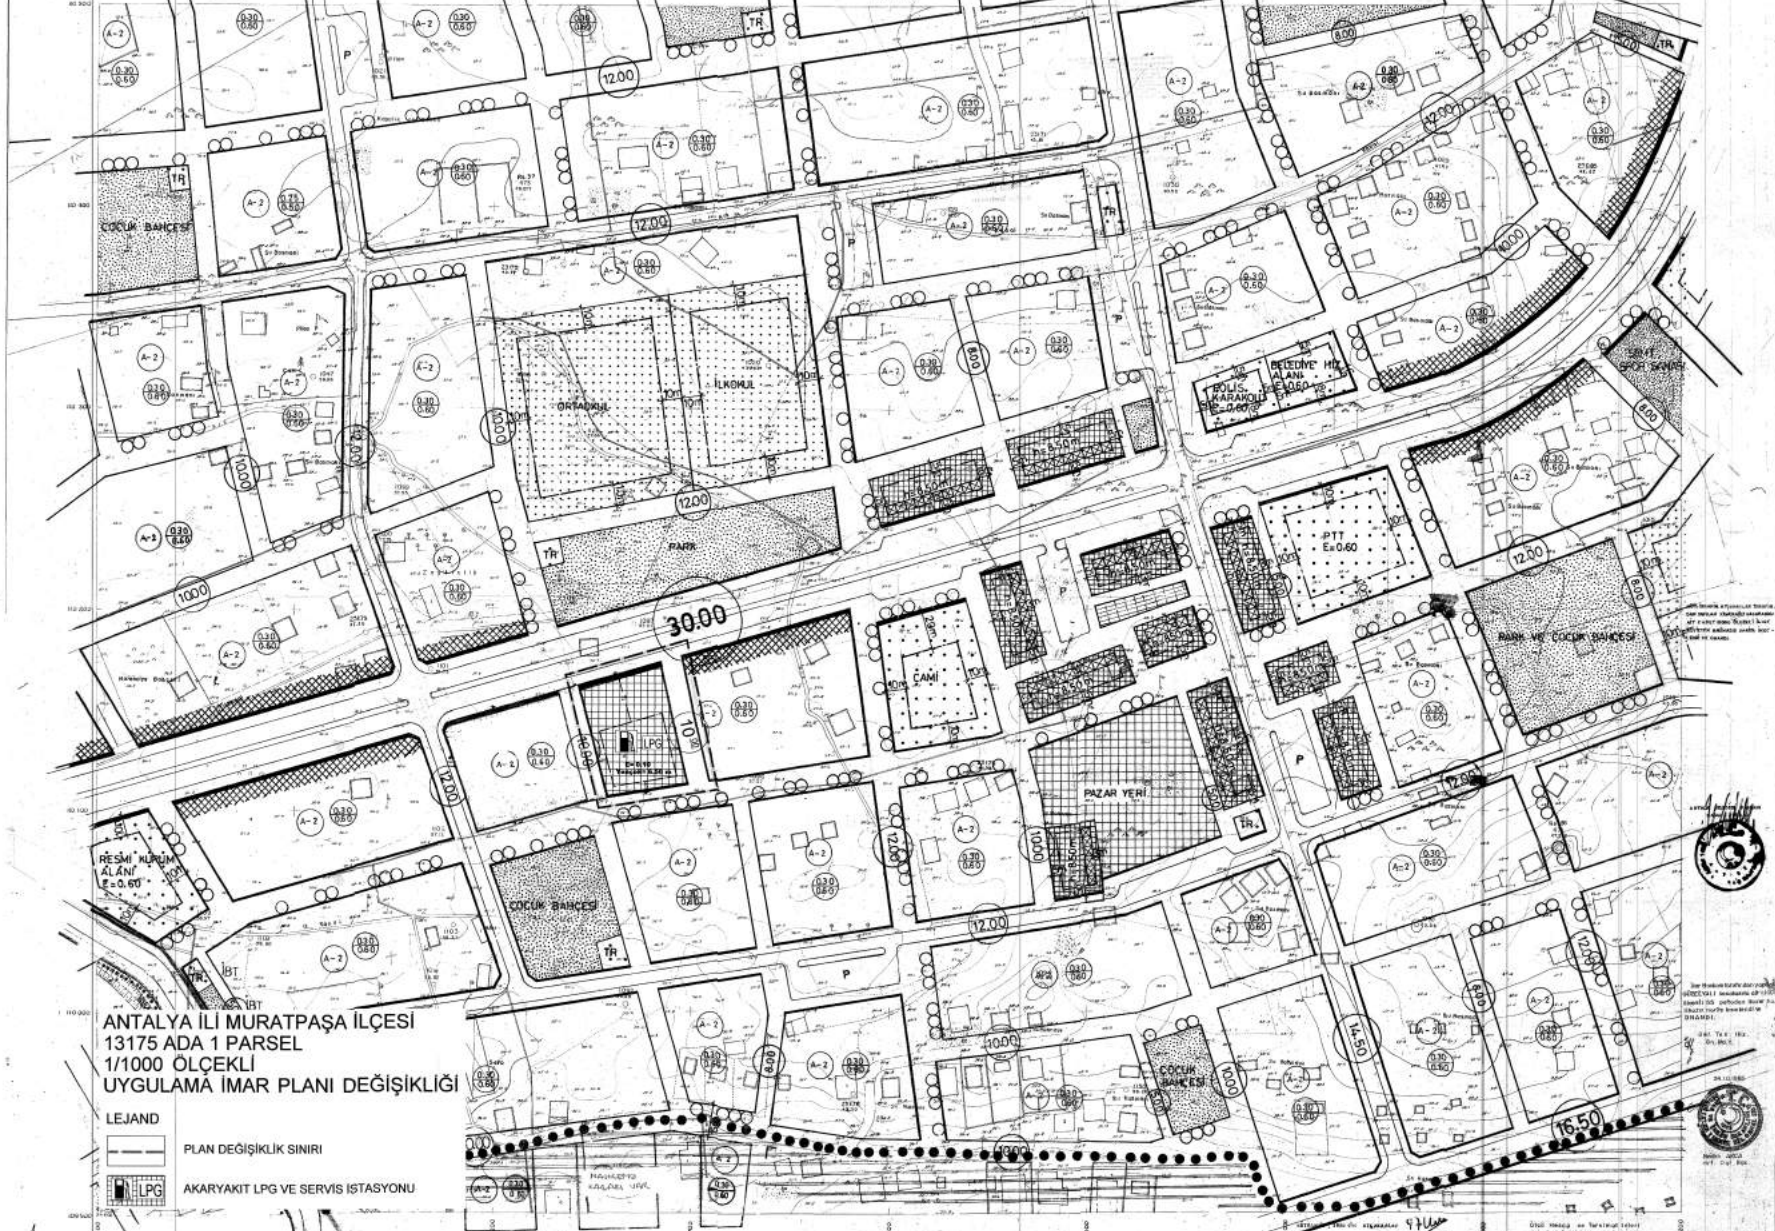

HAVALANI GÜNEYİ
GÜZELYALI-KEMERAĞZI
(ANTALYA)

190-İv
İBB İMAR PLANI
TAMAMLANIŞI

ANTALYA İLİ MURATPAŞA İLÇESİ
13175 ADA 1 PARSEL
1/1000 ÖLÇEKLİ
UYGULAMA İMAR PLANI DEĞİŞİKLİĞİ

LEJAND

- PLAN DEĞİŞİKLİK SINIRI
- AKARYAKIT LPG VE SERVİS İSTASYONU