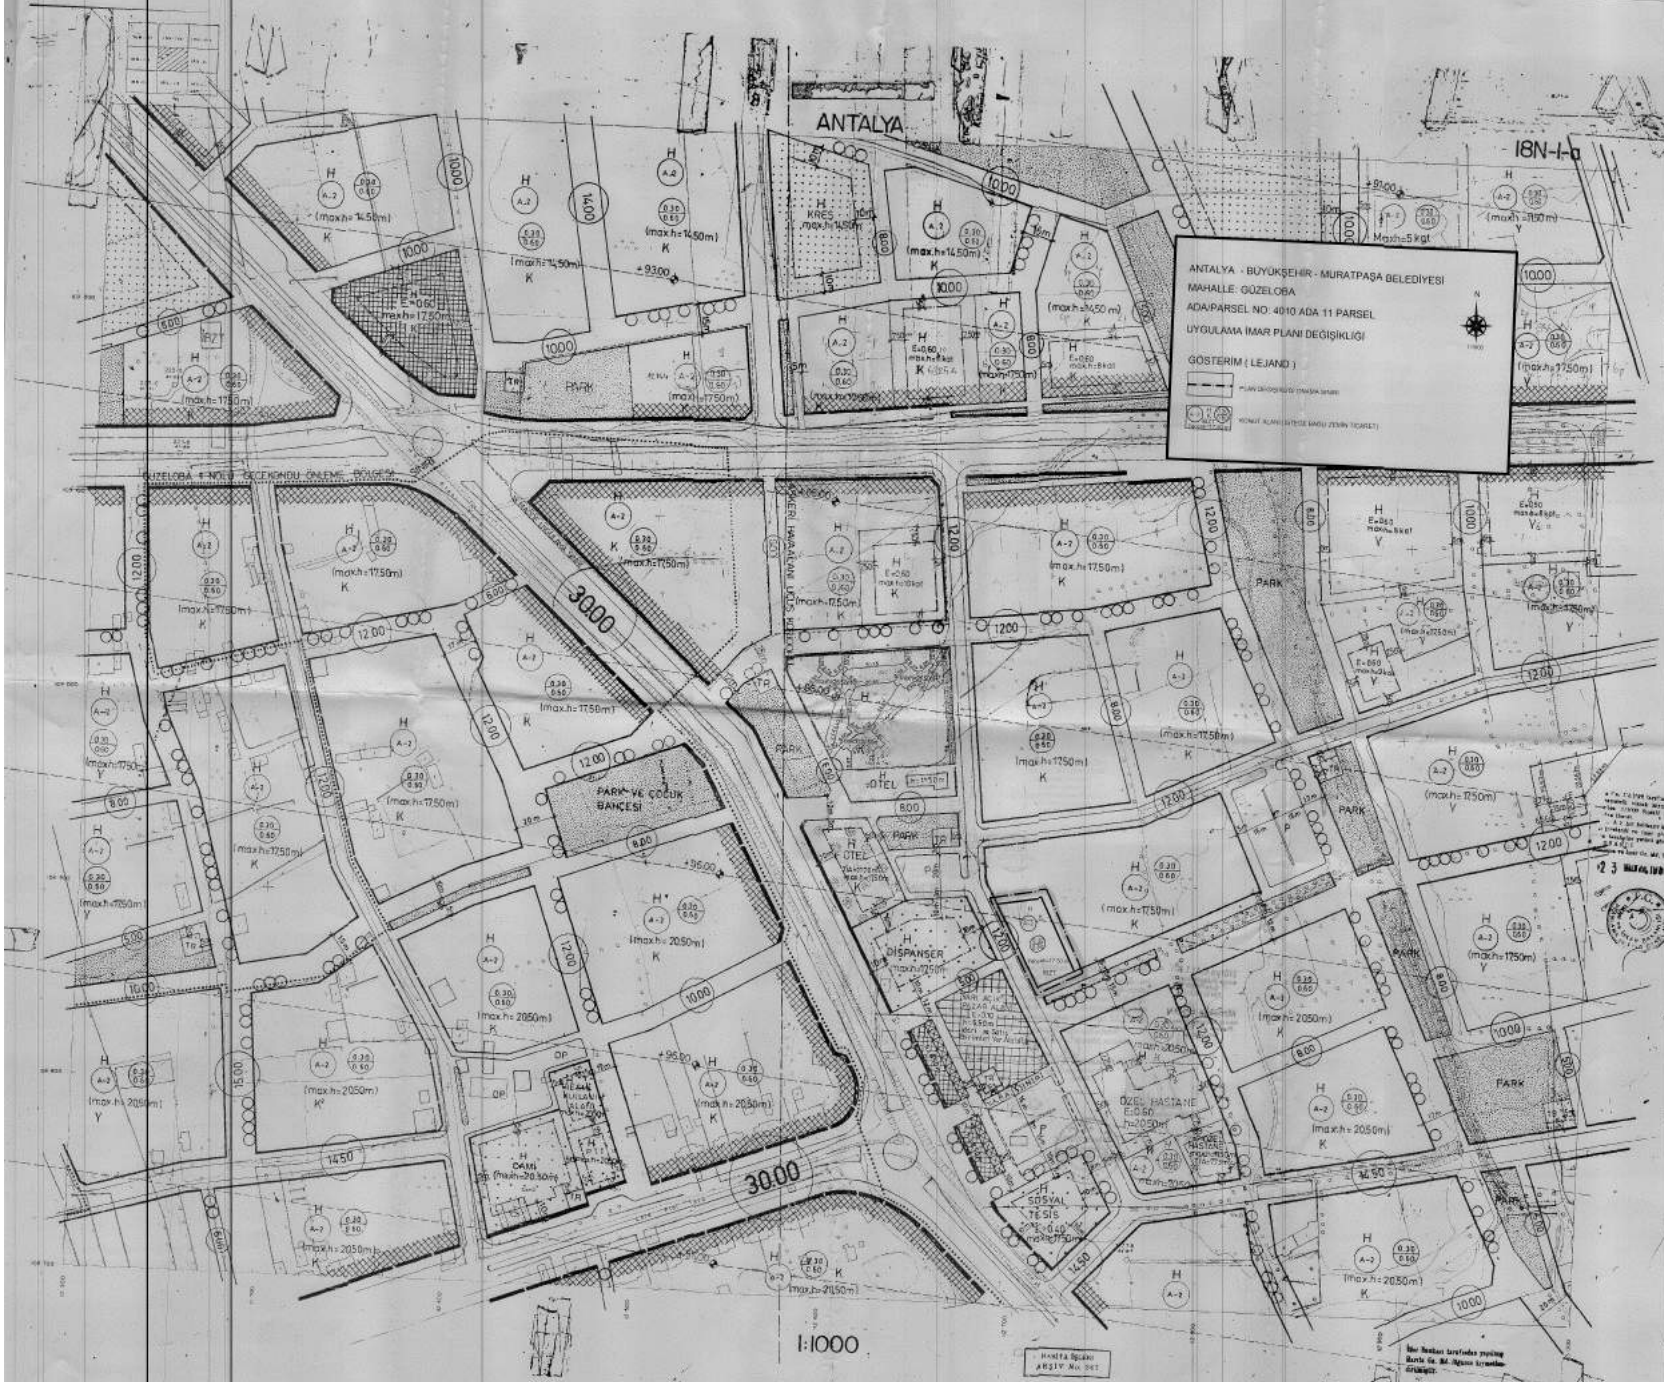

ANTALYA

18N-I-b

ANTALYA - BÜYÜKŞEHİR - MURATPAŞA BELEDİYESİ  
 MAHALLE: GÜZELBA  
 ADA/PARSEL NO: 4010 ADA 11 PARSEL  
 UYULAMA İMAR PLANI DEĞİŞİKLİĞİ

GÖSTERİM (LEJAND)

- PLANA GÖRE BELİRLENEN İZLENİM ALANLARI
- YEREL ALAN İZLENİM ALANLARI