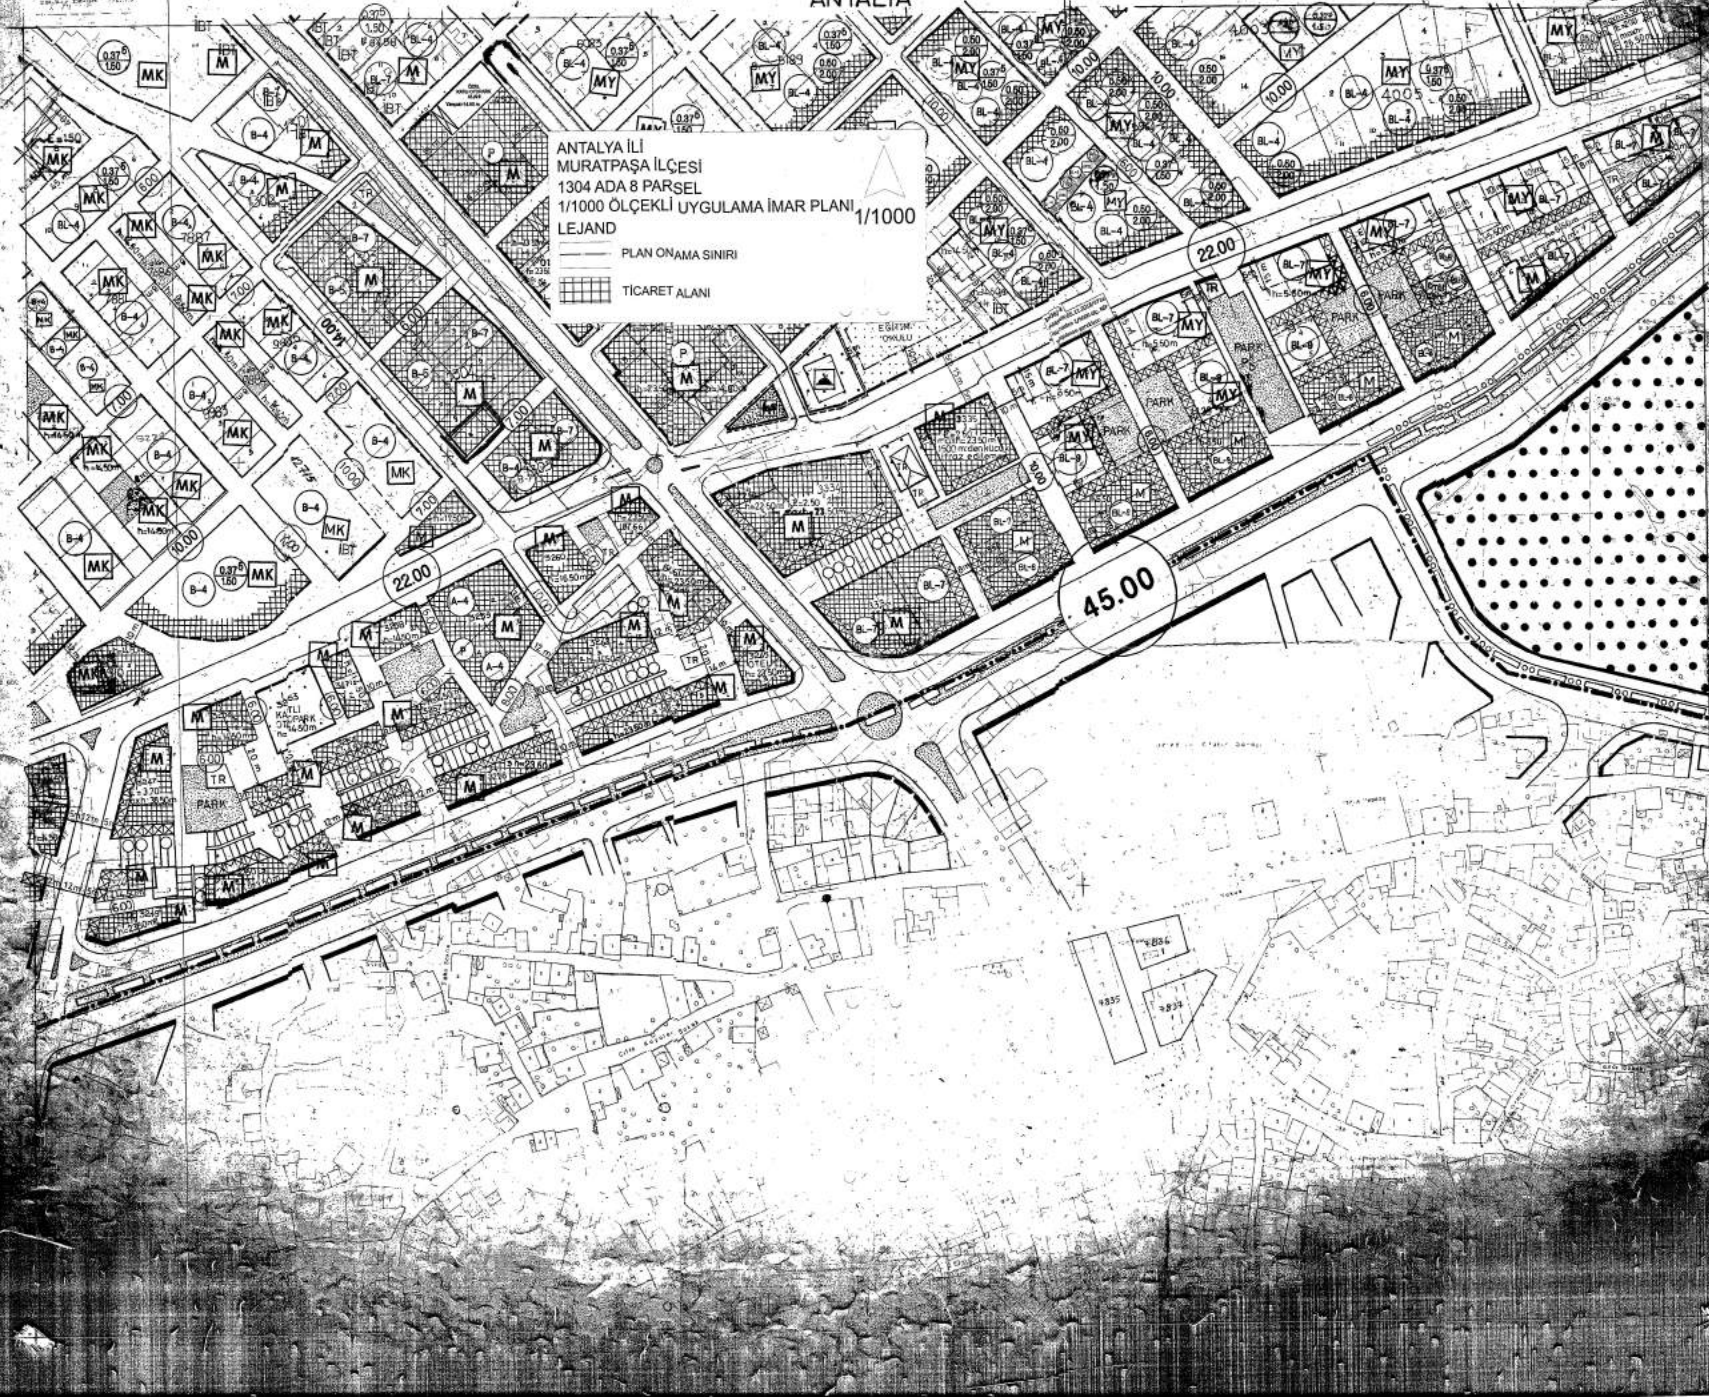

İMAR KUZUYI GELİŞME ALANI

ANTALYA

20K-III-C

ANTALYA İLİ
MURATPAŞA İLÇESİ
1304 ADA 8 PARSEL
1/1000 ÖLÇEKLİ UYGULAMA İMAR PLANI
LEJAND

1/1000

— PLAN ONAMA SINIRI

▨ TİCARET ALANI

A. Lale NUTERK
Mimarlar Odası
No: 11111111111111111111

ANTALYA BÜYÜKŞEHİR BELEDİYESİ
MURATPAŞA BELEDİYESİ
104 ADA 8 PARSEL
1/100 ÖLÇEKLİ UYUŞMA İNAR PLANI
DEĞİŞİKLİĞİ
29K-IIIa

Yusuf KOÇAR
Mimarlar Odası
No: 11111111111111111111

1/100 Ölçekli Uygulama
Çizim No: 2020/04
Tarih: 12.05.2020