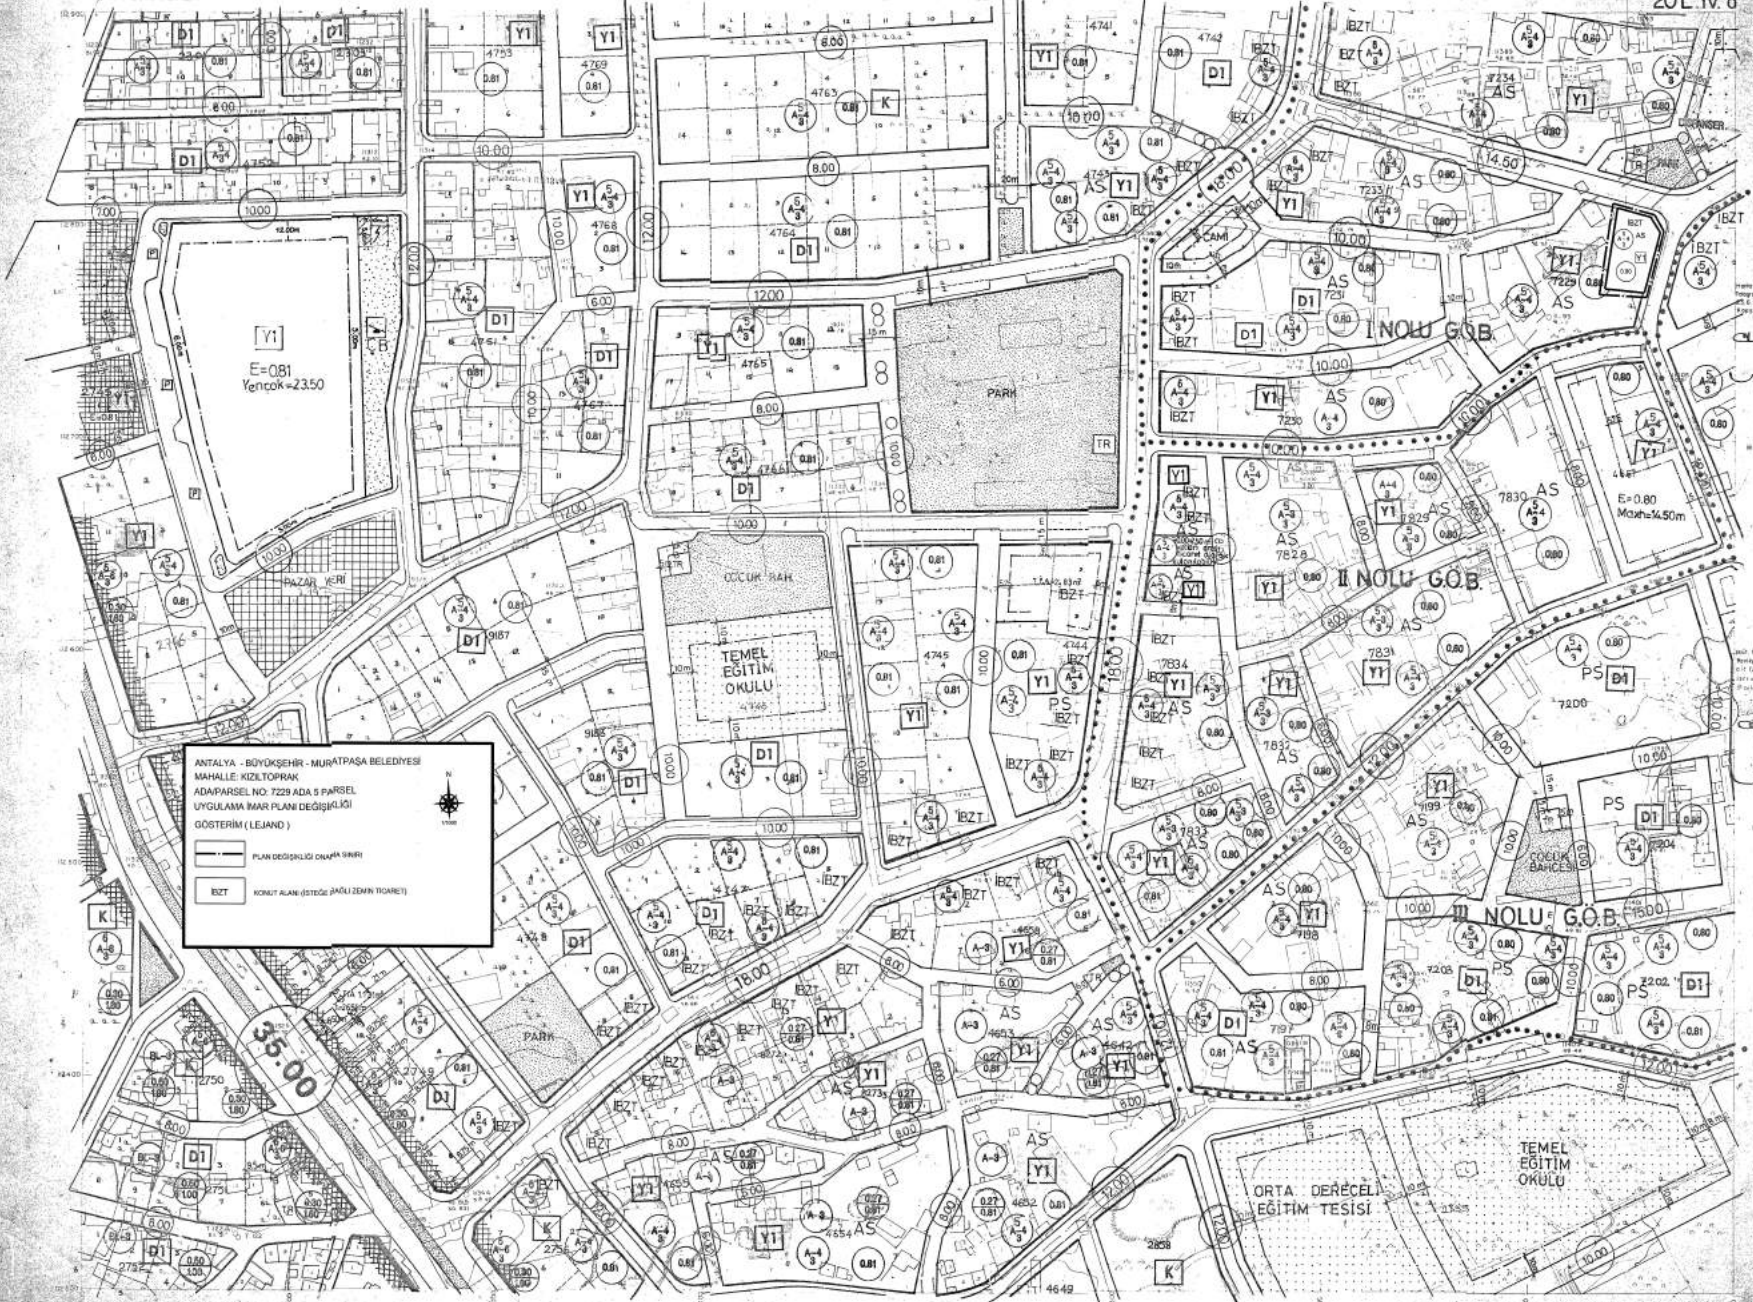

ANTALYA İLAVE 1
MİA KUZUYI GELİŞME ALANI

20L IV. 6

ANTALYA - BÜYÜKŞEHİR - MURATPAŞA BELEDİYESİ
MAHALLE: KIZILTOPRAK
ADA PARSEL NO: 7229 ADA 5 PARSEL
UYGULAMA MİRAS PLANI DEĞİŞİKLİĞİ
GÖSTERİM (LEJAND)

- PLAN DEĞİŞİKLİĞİ ÇİZİM RİNKERİ
- IBZT KURULU ALANI İSTİSNA (PAZAR TİCARETİ)

1:1000